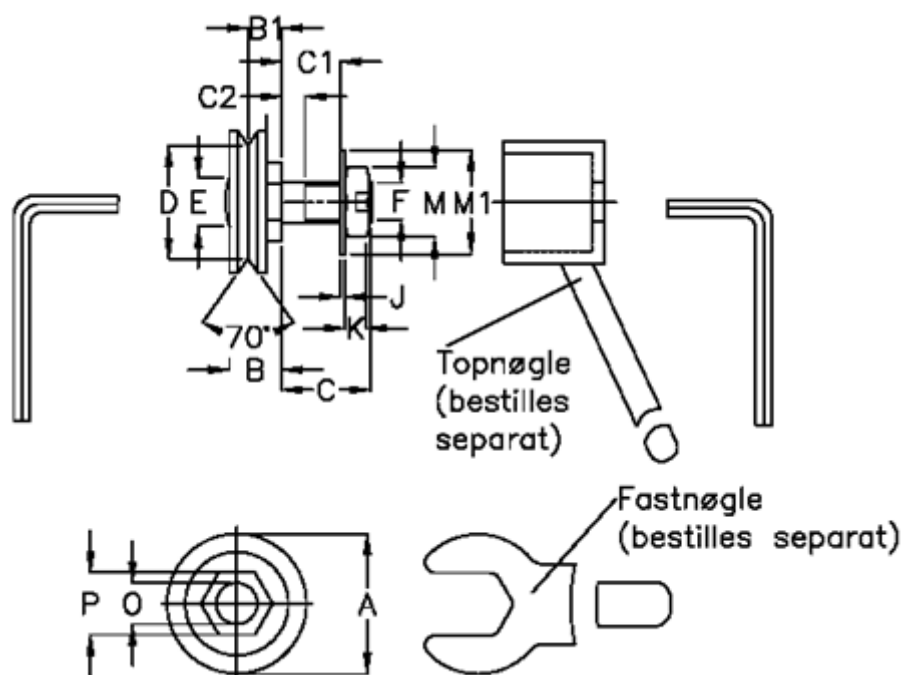

Varenummer: 0571519265  
 Beskrivelse: Hepco GV3 leje GLJ 265 CNS  
 Slimline m. lang aksel

## Mål

a = 26.5	F = M8 x 1
B = 11.3	J = 1.00
B1 = 6.8	K = 5.0
C = 19	M = 13
C1 = 13.0	M1 = 17
C2 = 4.9	O = 8
D = 19.98	P = 13
E = 10.0	vægt kg/1000 = 0.028